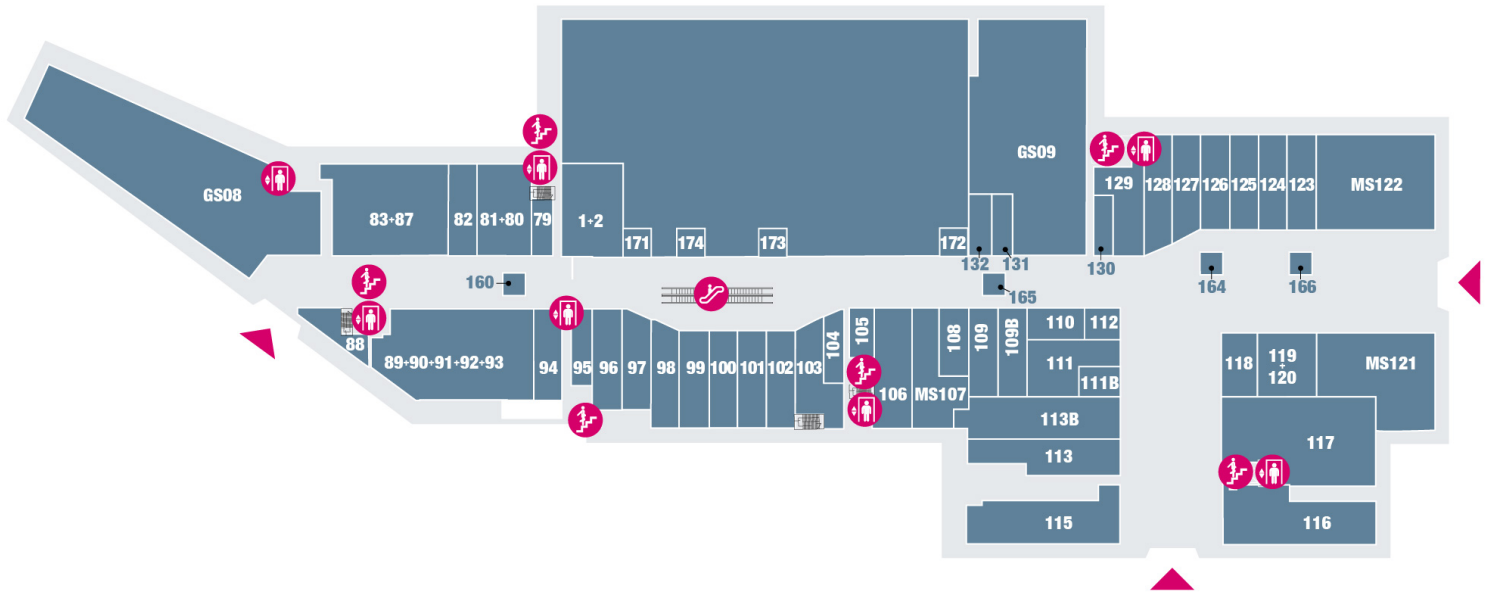

Centro Commerciale Porte di Catania - Primo Piano

0 - VACANT
1+2 - VACANT
79 - Dolce Attesa
80+81 - Arcaplanet
82 - Gutteridge
83+87 - Portobello
88 - Shoppinando
89+90+91+92+93 - The B
94 - VACANT
95 - I DO
115 - Old Wild West
98 - Foot Locker
118 - Villa Pizza / South Philly
119+120 - Tokuno Shima
123 - DentalPro
124 - Okaidi
125 - Liu Jo Uomo
126 - Low Design

106 - JD Sport
108 - Più e Più Moda
109 - Primadonna
109B - Fast Fashion
110 - Marigè
111 - My Sicily
111B - Mediterraneo
112 - Sto Bene
113 - KFC
113B - Dakri House Restaurant
97 - Peasy
117 - Youngo Spazio Giochi
GS08 - Prenatal Mega
GS09 - Scarpe & Scarpe
MS107 - Cortek Store
MS121 - Manganaro
MS122 - Toys Center
105 - Costa Coffe Store

128 - Guess
129 - Live 978
130 - Capellimania
131 - Game Stop
132 - Bottega Verde
160 - BigBoss
164 - Nero Bollente
165 - Iliad
166 - Yves Rocher
96 - Follie d'oro
116 - McDonald's
99 - The B
100 - Adidas
101 - OVS Underwear
102 - VACANT
103 - Planet Store
104 - Stroili Oro
127 - Clayton

LEGENDA

Ascensore

Toilette

Scale

Scale mobili